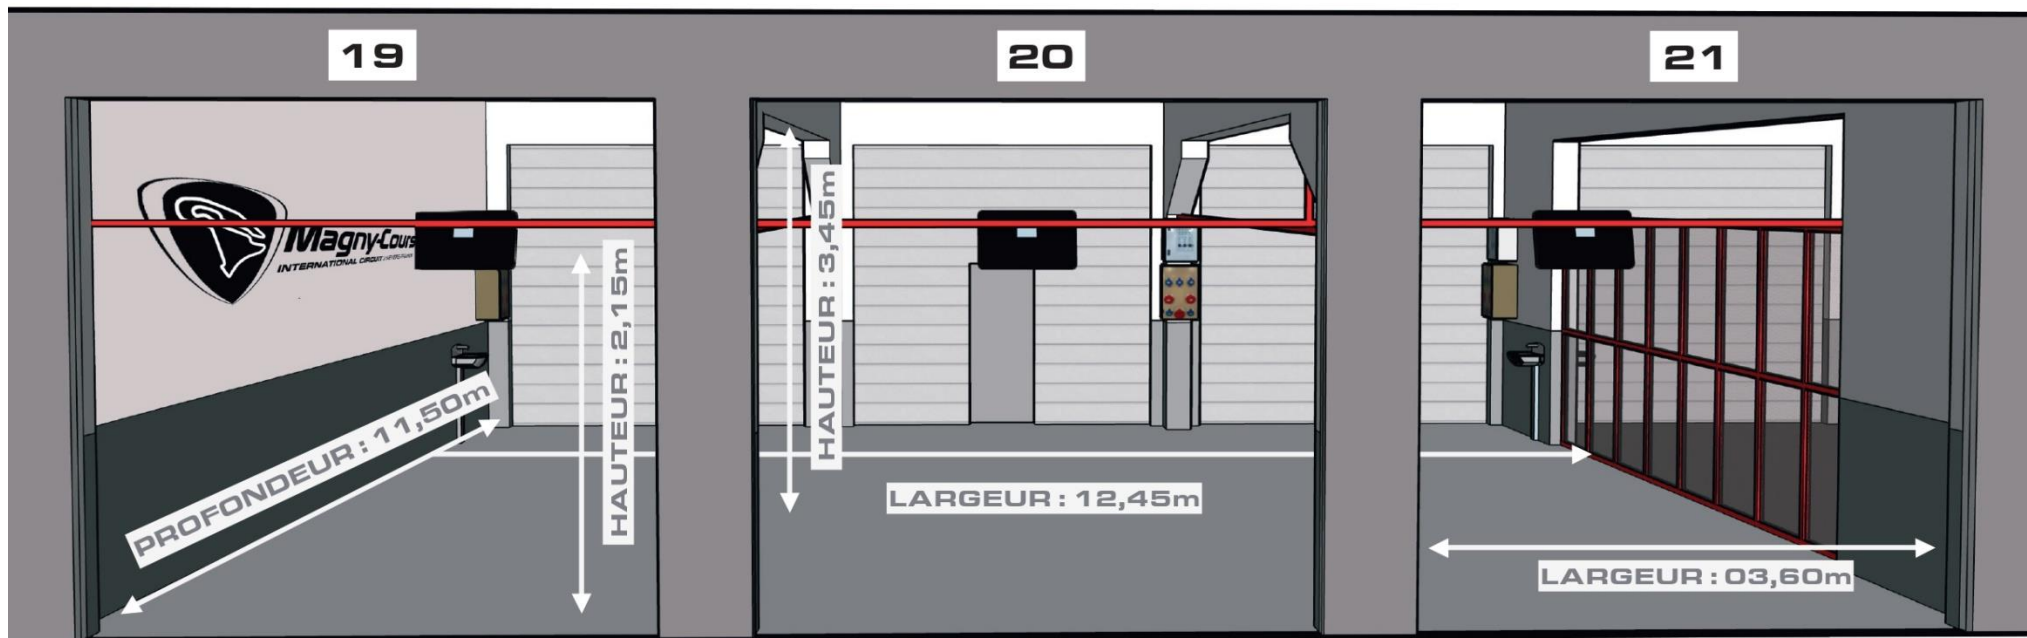

- HÔTEL LE PADDOCK
- RESTAURANT LE MOULIERE

PISTE GRAND PRIX PADDOCK | CIRCUIT DE NEVERS MAGNY-COURS

- SERVICE MEDICAL
- PARKINGS
- SANITAIRES
- DOUCHES
- CONTRÔLE TECHNIQUE
- POINT D'INFORMATION
- G8 ASA
- G5 PORTAIL P5
- G4 PORTAIL P4
- G2 PORTAIL SNOBECK

- CLÉS BOX
- PASSERELLE TRIBUNE A
- MONTÉE DU 22
- ZONE DE DISPATCH
- ACCUEIL BÂTIMENT ADMINISTRATIF
- ACCÈS PISTE
- POSTE 1 - ENTRÉE V8
- TRIBUNE (B)

PISTE GRAND PRIX BOX | CIRCUIT DE NEVERS MAGNY-COURS

PIT LANE

DIMENSIONS DES BOXS

HAUTEUR : 3,45m / 2,62m

LARGEUR : 12,45m

LONGEUR : 11,50m

PISTE GRAND PRIX Paddock | CIRCUIT DE NEVERS MAGNY-COURS

← ACCÈS PISTE