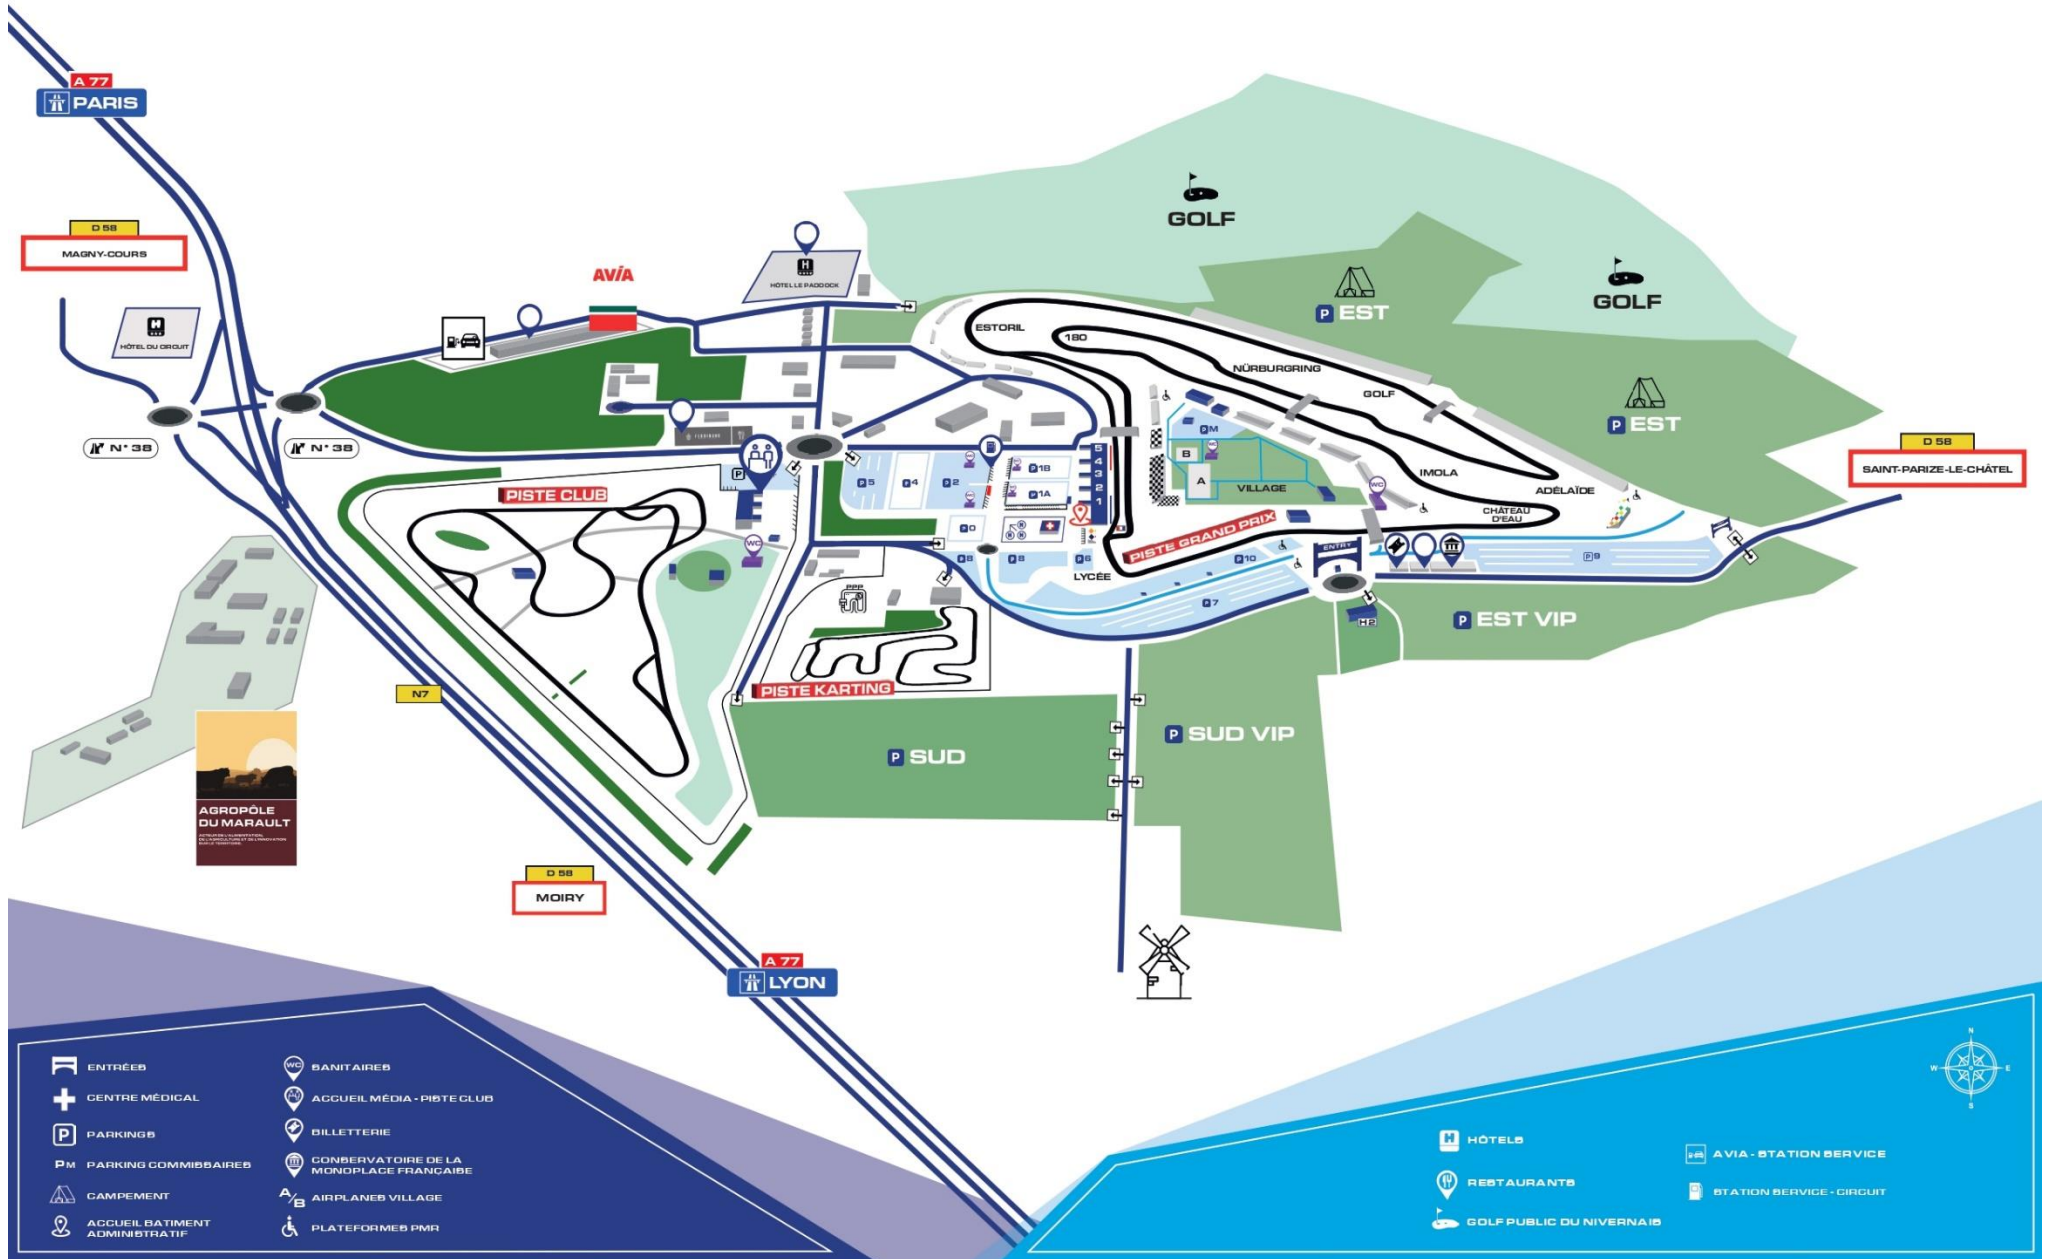

PLAN GÉNÉRAL | CIRCUIT DE NEVERS MAGNY-COURS

PISTE GRAND PRIX | CIRCUIT DE NEVERS MAGNY-COURS

- ENTRÉE SUR LE SITE
- INFIRMERIE
- PARKINGS
- PARKING COMMISSAIRES
- CAMPMENT
- ACCUEIL MÉDIA
- SANITAIRES
- BILLETTERIE
- CONSERVATOIRE DE LA MONOPLACE FRANÇAISE

- HÔTEL LE PADDOCK
- RESTAURANT LE MOULIERE

PISTE GRAND PRIX PADDOCK | CIRCUIT DE NEVERS MAGNY-COURS

- SERVICE MEDICAL
- PARKINGS
- SANITAIRES
- DOUCHES
- CONTRÔLE TECHNIQUE
- POINT D'INFORMATION
- G8 ASA
- G5 PORTAIL P5
- G4 PORTAIL P4
- G2 PORTAIL SNOBECK

- CLÉS BOX
- PASSERELLE TRIBUNE A
- MONTÉE DU 22
- ZONE DE DISPATCH
- ACCUEIL BÂTIMENT ADMINISTRATIF
- ACCÈS PISTE
- POSTE 1 - ENTRÉE V8
- TRIBUNE (B)

PISTE GRAND PRIX BOX | CIRCUIT DE NEVERS MAGNY-COURS

PIT LANE

DIMENSIONS DES BOXS

HAUTEUR : 3,45m / 2,62m

LARGEUR : 12,45m

LONGEUR : 11,50m

PISTE GRAND PRIX Paddock | CIRCUIT DE NEVERS MAGNY-COURS

← ACCÈS PISTE