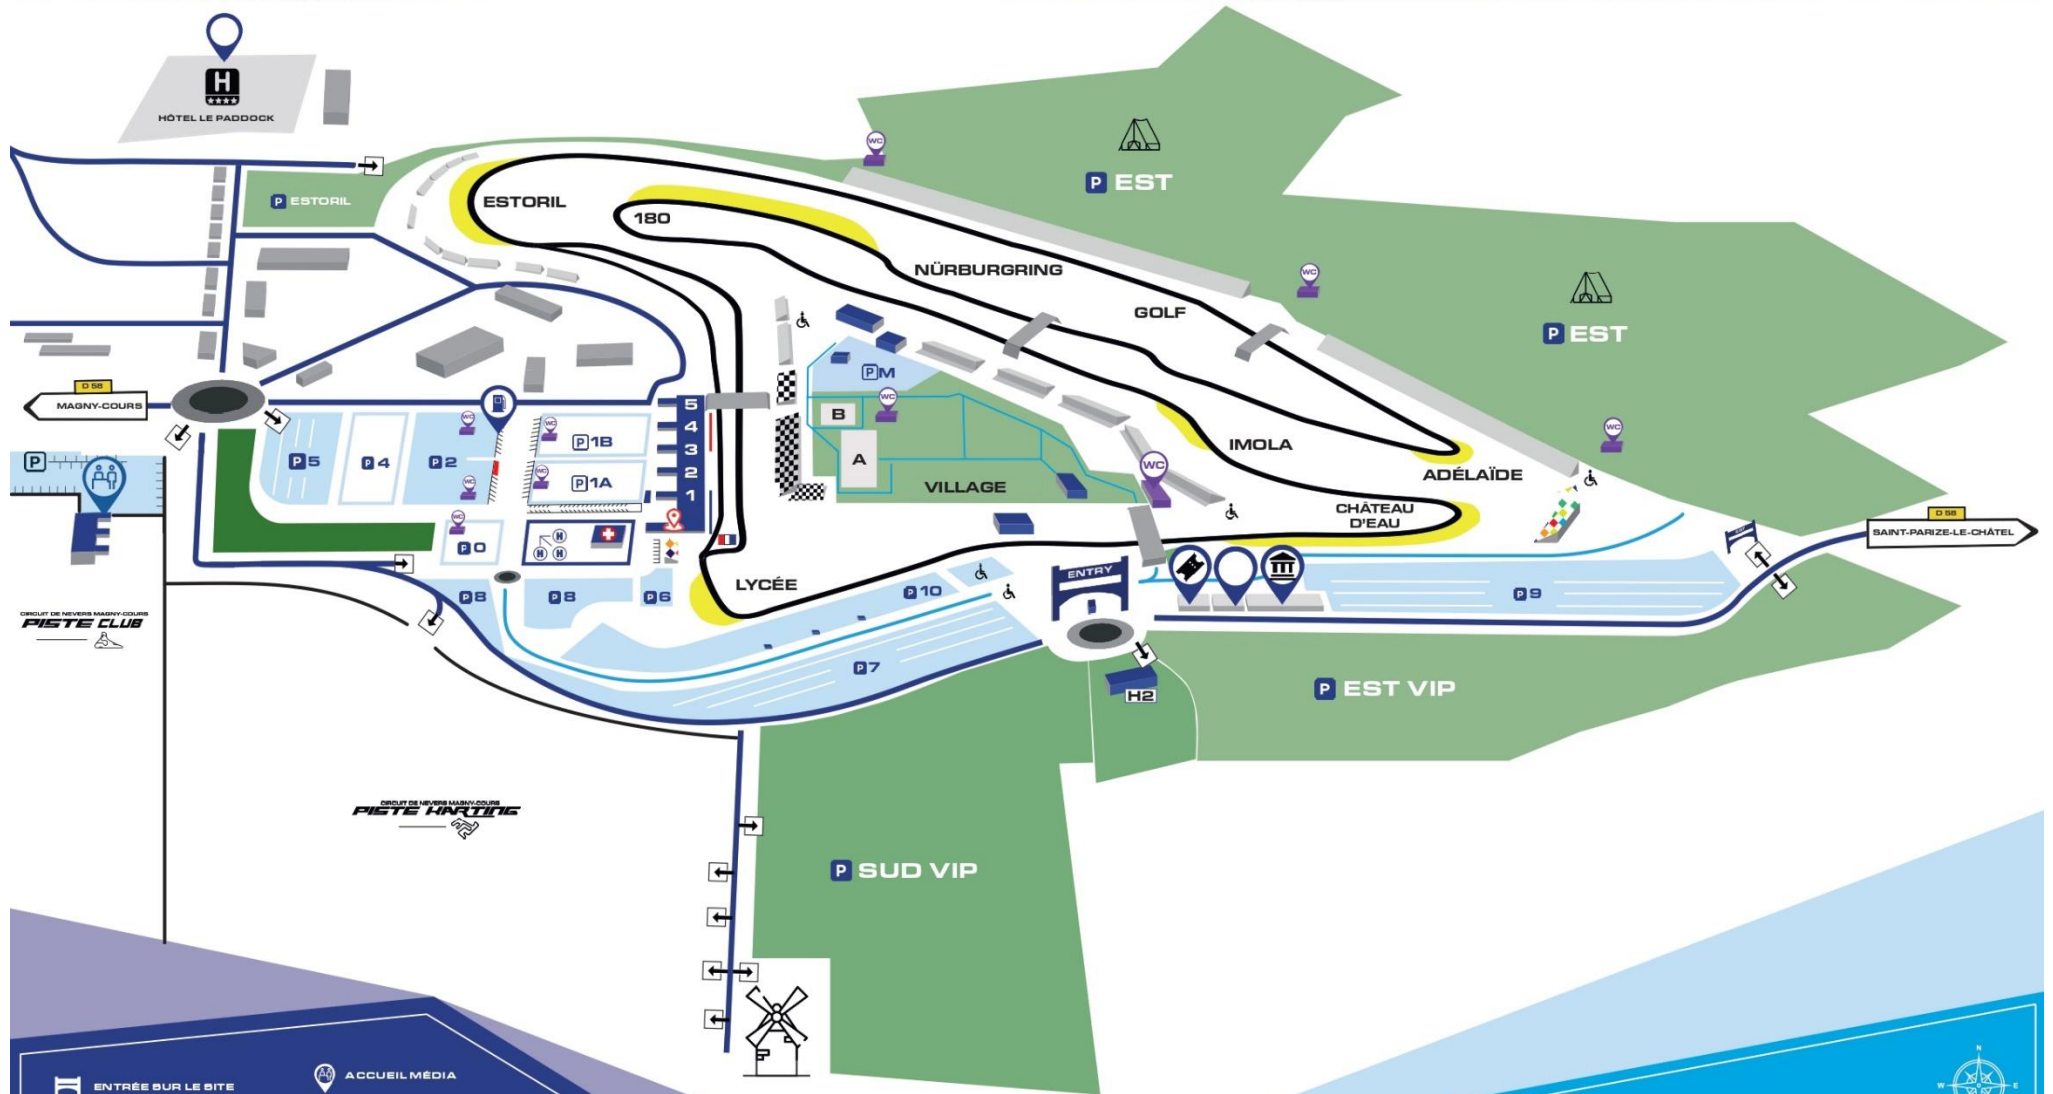

PLAN GÉNÉRAL | CIRCUIT DE NEVERS MAGNY-COURS

PISTE GRAND PRIX | CIRCUIT DE NEVERS MAGNY-COURS

- ENTRÉE SUR LE SITE
- INFIRMERIE
- PARKINGS
- PARKING COMMISSAIRES
- CAMPMENT
- ACCUEIL MÉDIA
- SANITAIRES
- BILLETTERIE
- CONSERVATOIRE DE LA MONOPLACE FRANÇAISE

- HÔTEL LE PADDOCK
- RESTAURANT LE MOULIERE

PISTE GRAND PRIX PADDOCK | CIRCUIT DE NEVERS MAGNY-COURS

- SERVICE MEDICAL
- PARKINGS
- SANITAIRES
- DOUCHES
- CONTRÔLE TECHNIQUE
- POINT D'INFORMATION
- G8 ASA
- G5 PORTAIL P5
- G4 PORTAIL P4
- G2 PORTAIL SNOBECK

- CLÉS BOX
- PASSERELLE TRIBUNE A
- MONTÉE DU 22
- ZONE DE DISPATCH
- ACCUEIL BÂTIMENT ADMINISTRATIF
- ACCÈS PISTE
- POSTE 1 - ENTRÉE V8
- TRIBUNE (B)

PISTE GRAND PRIX BOX | CIRCUIT DE NEVERS MAGNY-COURS

PIT LANE

DIMENSIONS DES BOXS

HAUTEUR : 3,45m / 2,62m

LARGEUR : 12,45m

LONGEUR : 11,50m

PISTE GRAND PRIX Paddock | CIRCUIT DE NEVERS MAGNY-COURS

← ACCÈS PISTE