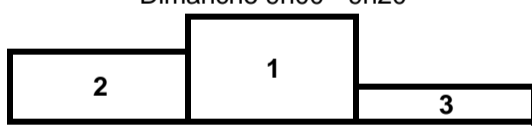

Course 2 / 20 mn

Samedi 15h10 - 15h30

//

Scratch + Gentleman

Samedi 15h40

MITJET

Course 3 / 20 mn

Dimanche 9h00 - 9h20